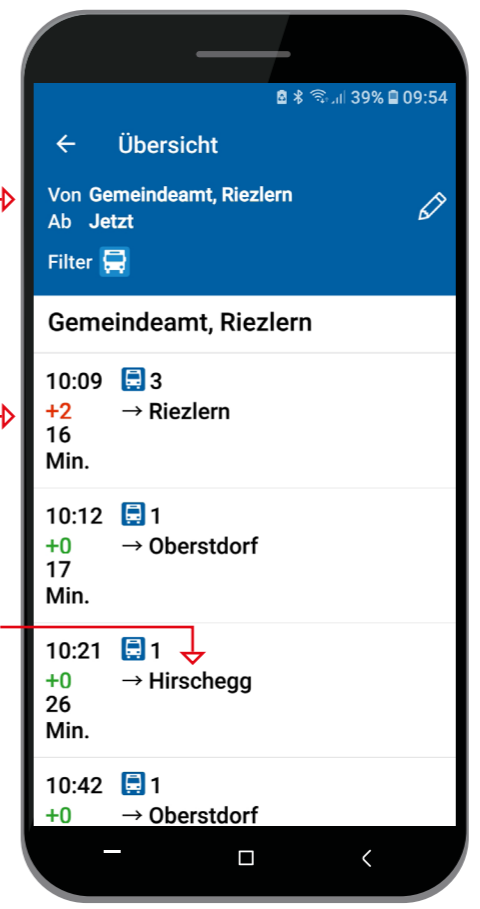

HUNDE TRAGEN MAULKORB IM WALSERBUS

Nach den österreichischen Kraftfahrlinien-Beförderungsbedingungen dürfen Hunde unter bestimmten Voraussetzungen in öffentlichen Verkehrsmitteln mitfahren. Zur Sicherheit für Mensch und Tier besteht auf allen Walserbuslinien einschließlich **Linie 1 nach Oberstdorf ein Maulkorb- und Leinenzwang für Hunde aller Größen.**

Online Fahrplan unter www.kleinwalsertal.com

SCHNELL ZU DEN ECHTZEIT VERBINDUNGEN
MIT DER APP *BAYERN FAHRPLAN*

HALTESTELLE EINGEBEN

ECHTZEIT ANZEIGE

IN RICHTUNG

SO GEHT'S

Download der App „Bayern Fahrplan“ über AppStore bzw. Google Play Store.